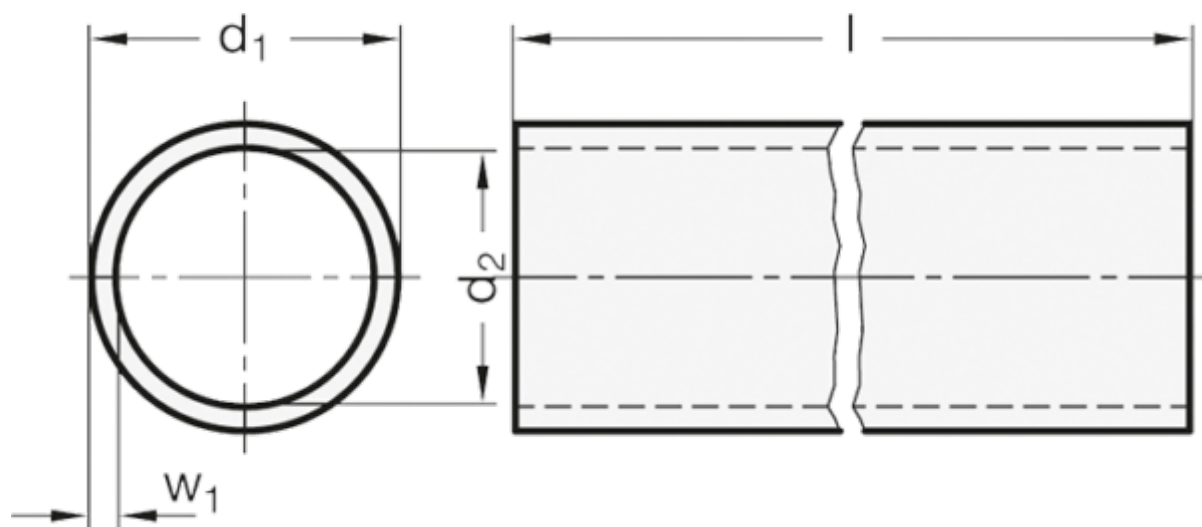

Varenummer: 20990ALD141000EL  
Beskrivelse: E+G GN 990 Rundt konstruktionsrør  
GN 990-AL-D14-1000-EL

## Mål

$d_1$	= D14 +0.05/-0.15
$d_2$	= 11
$l \pm 0.5$	= 1000
Vægt i (g)	= 160
$w_1$	= 1.5